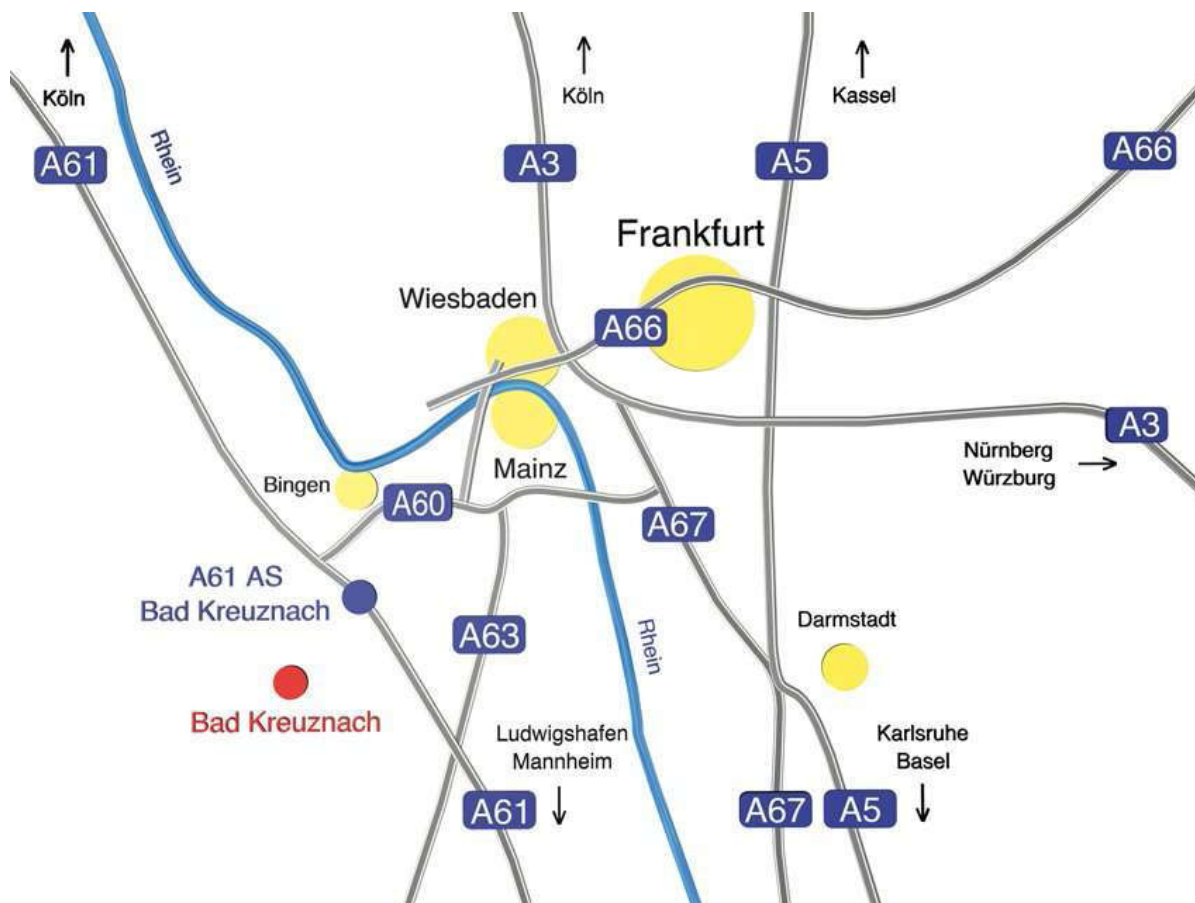

Anfahrtsbeschreibung EVIDENT

Adresse:

EVIDENT GmbH
Eberhard-Anheuser-Str. 3
55543 Bad Kreuznach
Tel. 0671/2179-0

Mit dem Auto:

Aus **Richtung Köln** (Norden) oder **Ludwigshafen** (Süden) kommend:

- Auf der **A61** nehmen Sie die **Ausfahrt 51-Bad Kreuznach**.

- Folgen Sie der **B41** Richtung **Bad Kreuznach Ost** und biegen Sie die erste Ausfahrt rechts auf die **B428** Richtung **Kusel, KH-Bosenheim, KH-Planig** ab.
- Im Kreisverkehr (auf der linken Seite befindet sich der LIDL) nehmen Sie die **erste Ausfahrt** und bleiben auf der **B428**.
- Im 2. Kreisel nehmen Sie die **zweite Ausfahrt Bosenheimer Straße** (B48) Richtung Bad Münster a. St.-Ebernburg/Bad Kreuznach.
- Sie überqueren einen weiteren Kreisel und **folgen der Bosenheimer Straße** bis Sie erneut in einen Kreisverkehr „Schneider Kreisel“ gelangen (auf der linken Seite befindet sich die Firma Jos. Schneider Optische Werke GmbH).
- Im Kreisverkehr nehmen Sie die dritte Ausfahrt **Dürerstraße**. Folgen Sie der abknickenden Vorfahrtsstraße bis Sie in die **John-F.-Kennedy-Straße** gelangen.
- Biegen Sie die zweite Straße rechts ab. Sie befinden sich nun in der **Eberhard-Anheuser-Straße** und sehen EVIDENT auf der rechten Seite (Haus-Nr. 3).

Um auf den **Firmenparkplatz** zu gelangen, biegen Sie vor dem Gebäude rechts ab. Unser Haupteingang befindet sich in der Mitte des Gebäudes.

Mit öffentlichen Verkehrsmitteln:

Ab Bahnhof Bad Kreuznach nehmen Sie den Bus 204, Richtung Hohe Bell, die Haltestelle Eberhard-Anheuser-Straße liegt direkt vor unserem Firmengebäude.